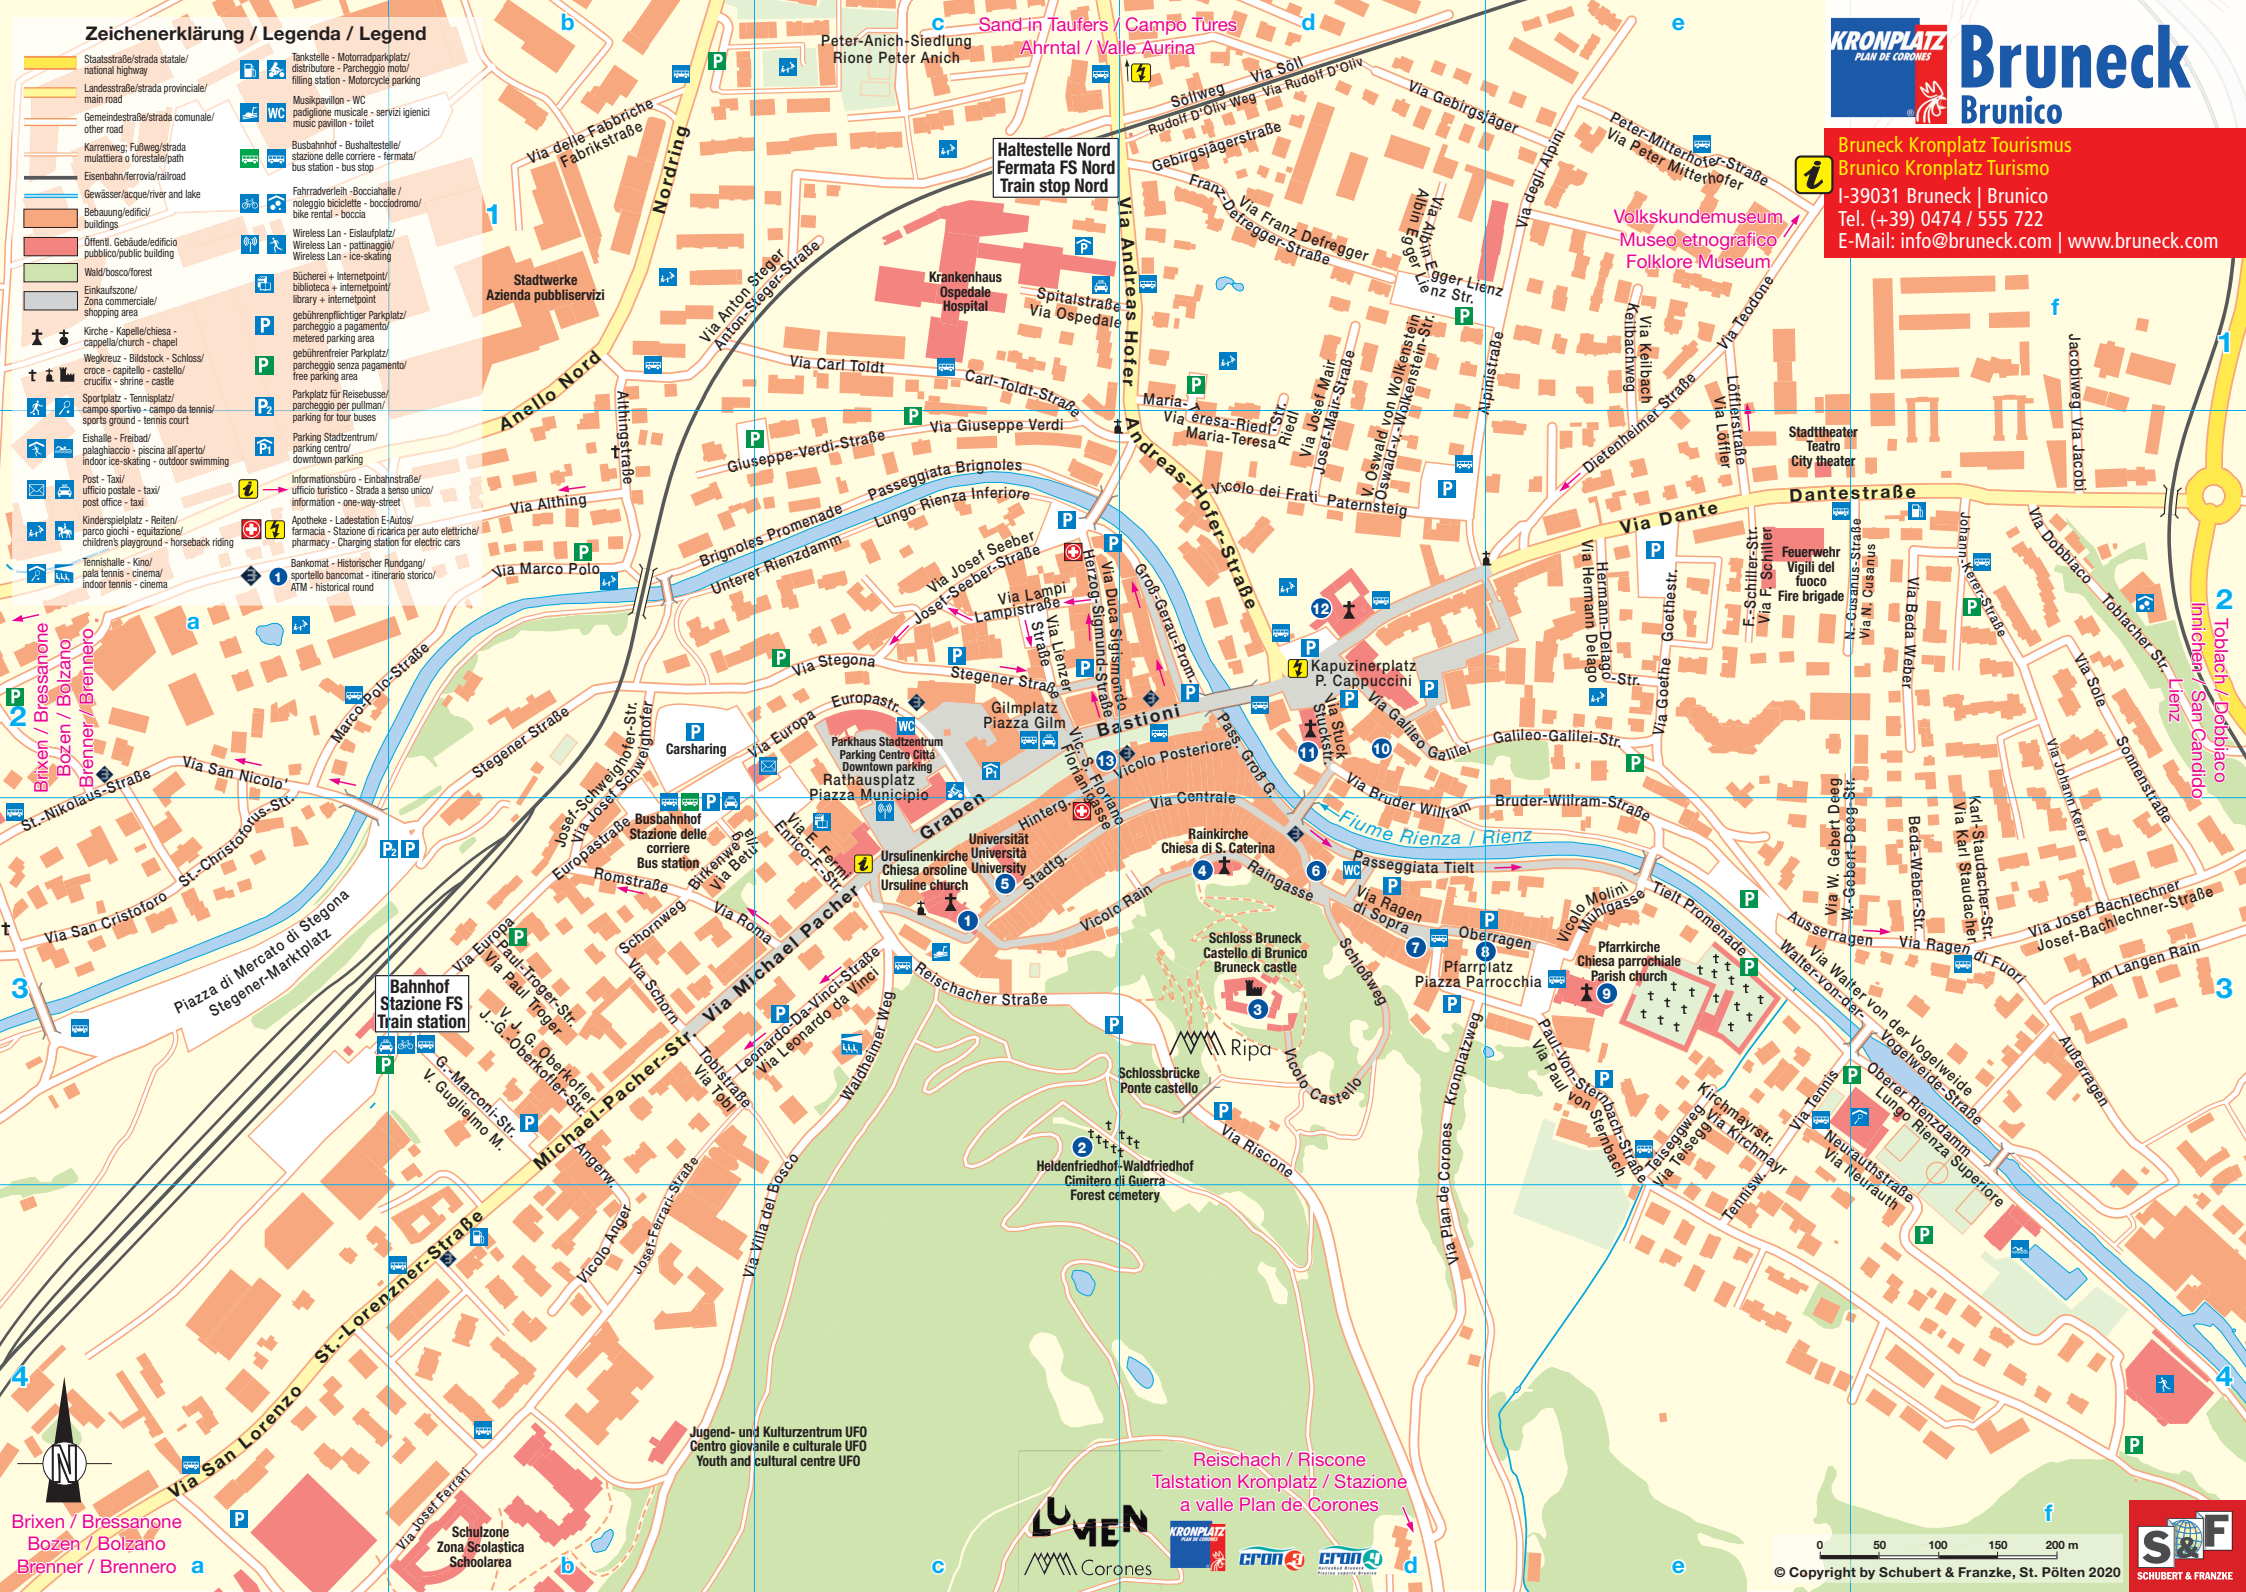

Zeichenerklärung / Legenda / Legend

Bruneck Brunico

Bruneck Kronplatz Tourismus
Brunico Kronplatz Turismo

I-39031 Bruneck | Brunico
Tel. (+39) 0474 / 555 722
E-Mail: info@bruneck.com | www.bruneck.com

**Bahnhof
Stazione FS
Train station**

**Haltestelle Nord
Fermata FS Nord
Train stop Nord**

**Volkskundemuseum
Museo etnografico
Folklore Museum**

Brixen / Bressanone
Bozen / Bolzano
Brenner / Brennero

Reischach / Riscone
Talstation Kronplatz / Stazione
a valle Plan de Coronas